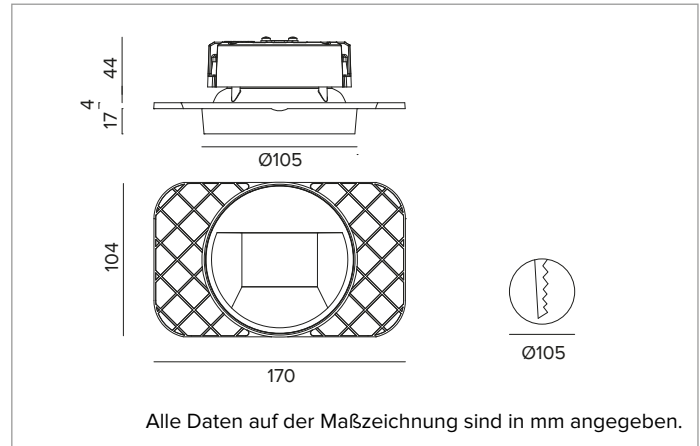

1T8417ELTR | CTEVO WALL WASHER 105

LED-Einbau-Downlight als Trimless-Version

		3000K	H(m)	D1(m)	D2(m)	Emax(lx)	
		Ra90	43°	76°			
Fixture Power	18W	1	0.86	1.66	972		
Source Flux	2061lm	2	1.72	3.31	243		
Fixture Flux	1166lm	3	2.58	4.97	108		
Efficacy	64lm/W	4	3.44	6.62	61		
TS1395	Imax=540cd/klm	Imax	1113cd	5	4.30	8.28	39

Optik: WALL WASHER

Optische Effizienz: 57%

Leuchten-Lichtstrom: 1166lm

Lichtausbeute: 64lm/W

Fotobiologische Sicherheit: Risikogruppe 1 (RG 1 = geringes Risiko)

MECHANISCHE MERKMALE

Wärmeabführung aus schwarz lackiertem Druckguss-Aluminium. Struktur aus schwarzem Thermoplast, Cut-Off-Front aus weiß lackiertem Thermoplast. Silikondichtung gegen das Eindringen von Wasser und Staub. Trimless-Version mit Trägerelement für den versenkten Einbau in Gipskarton.

Farbe und Oberfläche: Kreideweiß

Gewicht: 0,54Kg

Version: TRIMLESS

Schutzart: IP20 eingebauter Leuchtenteil

Schutzart: IP54 von unten

ELEKTRISCHE MERKMALE

Integrierter elektronischer ON-OFF Treiber.

Leistungsaufnahme der Leuchte: 18W