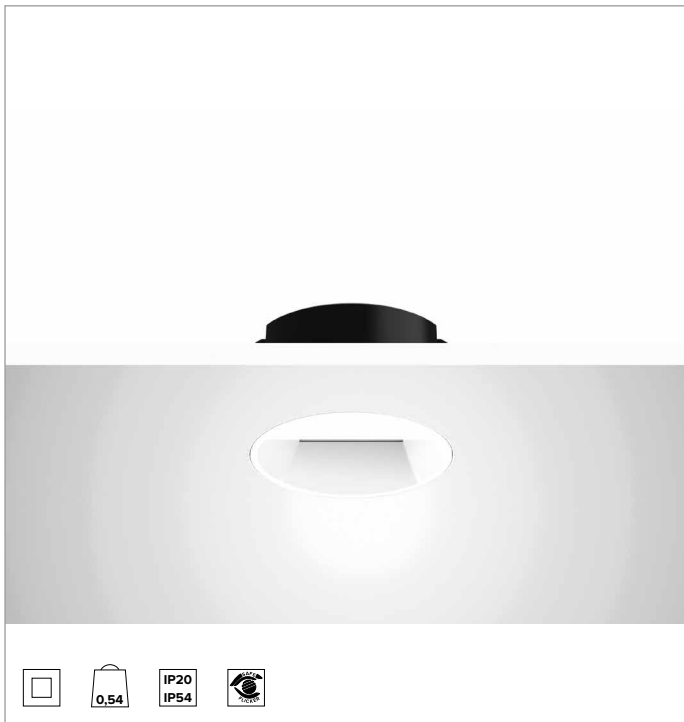

1T8417ELTR | CTEVO WALL WASHER 105

LED-Einbau-Downlight als Trimless-Version

		3000K	H(m)	D1(m)	D2(m)	Emax(lx)	
		Ra90	43°	76°			
Fixture Power	18W	1	0.86	1.66	972		
Source Flux	2061lm	2	1.72	3.31	243		
Fixture Flux	1166lm	3	2.58	4.97	108		
Efficacy	64lm/W	4	3.44	6.62	61		
TS1395	Imax=540cd/klm	Imax	1113cd	5	4.30	8.28	39

Ähnliche Farbtemperatur: 3000K

Lebensdauer (L80/B10): >50000h tq +25°C

BELEUCHUNGSTECHNISCHE MERKMALE

WW-Optik: asymmetrischer Reflektor aus hochglänzendem voranodisiertem Aluminium, holographischer Diffusorabdeckung aus Acryl und Strukturelementen aus Thermoplastmaterial.

Optik: WALL WASHER

Optische Effizienz: 57%

Leuchten-Lichtstrom: 1166lm

Lichtausbeute: 64lm/W

Fotobiologische Sicherheit: Risikogruppe 1 (RG 1 = geringes Risiko)

MECHANISCHE MERKMALE

Wärmeabführung aus schwarz lackiertem Druckguss-Aluminium. Struktur aus schwarzem Thermoplast, Cut-Off-Front aus weiß lackiertem Thermoplast. Silikondichtung gegen das Eindringen von Wasser und Staub. Trimless-Version mit Trägerelement für den versenkten Einbau in Gipskarton.

Farbe und Oberfläche: Kreideweiß

Gewicht: 0,54Kg

Version: TRIMLESS

Schutzart: IP20 eingebauter Leuchtenteil

Schutzart: IP54 von unten

ELEKTRISCHE MERKMALE

Integrierter elektronischer ON-OFF Treiber.

Leistungsaufnahme der Leuchte: 18W